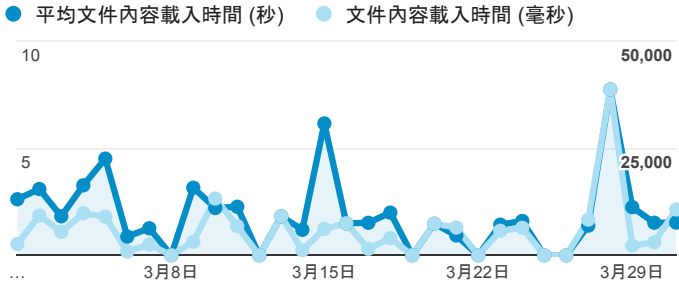

報表01_訪客

2016年3月1日 - 2016年3月31日

所有使用者
100.00% 個工作階段

平均造訪停留時間和單次造訪頁數

造訪和不重複訪客

造訪和新造訪

造訪 (依裝置類別分組)

造訪地圖

造訪 (依瀏覽器分組)

造訪和新造訪率 (依行動裝置資訊分組)

造訪 (依語言分組)

語言	工作階段
zh-tw	6,156
en-us	774
zh-cn	197
en-gb	25
ja	10
en	8
ja-jp	6
ko	6
zh-hk	6
es-es	4