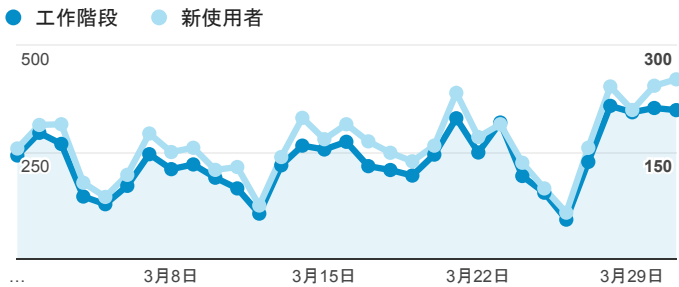

報表01_訪客

2016年3月1日 - 2016年3月31日

所有使用者
100.00% 個工作階段

平均造訪停留時間和單次造訪頁數

造訪和不重複訪客

造訪和新造訪

造訪 (依裝置類別分組)

造訪地圖

造訪 (依瀏覽器分組)

造訪和新造訪率 (依行動裝置資訊分組)

造訪 (依語言分組)

語言	工作階段
zh-tw	6,156
en-us	774
zh-cn	197
en-gb	25
ja	10
en	8
ja-jp	6
ko	6
zh-hk	6
es-es	4