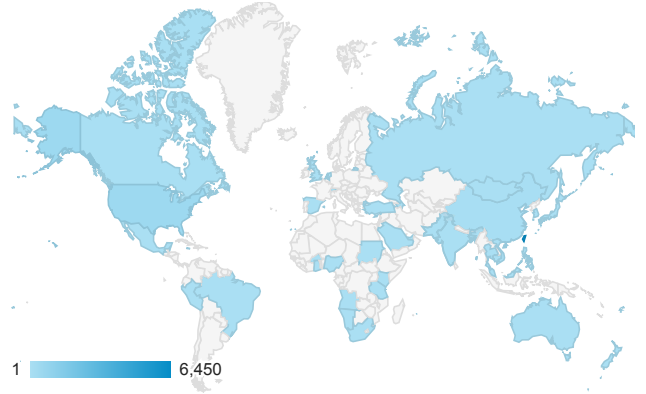

報表01_訪客

2016年3月1日 - 2016年3月31日

所有使用者
100.00% 個工作階段

平均造訪停留時間和單次造訪頁數

造訪和不重複訪客

造訪和新造訪

造訪 (依裝置類別分組)

造訪地圖

造訪 (依瀏覽器分組)

造訪和新造訪率 (依行動裝置資訊分組)

造訪 (依語言分組)

語言	工作階段
zh-tw	6,156
en-us	774
zh-cn	197
en-gb	25
ja	10
en	8
ja-jp	6
ko	6
zh-hk	6
es-es	4