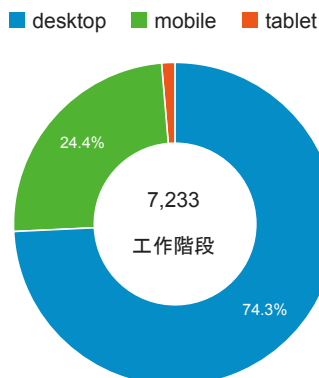

報表01_訪客

2016年3月1日 - 2016年3月31日

所有使用者
100.00% 個工作階段

平均造訪停留時間和單次造訪頁數

造訪和不重複訪客

造訪和新造訪

造訪 (依裝置類別分組)

造訪地圖

造訪 (依瀏覽器分組)

造訪和新造訪率 (依行動裝置資訊分組)

造訪 (依語言分組)

語言	工作階段
zh-tw	6,156
en-us	774
zh-cn	197
en-gb	25
ja	10
en	8
ja-jp	6
ko	6
zh-hk	6
es-es	4