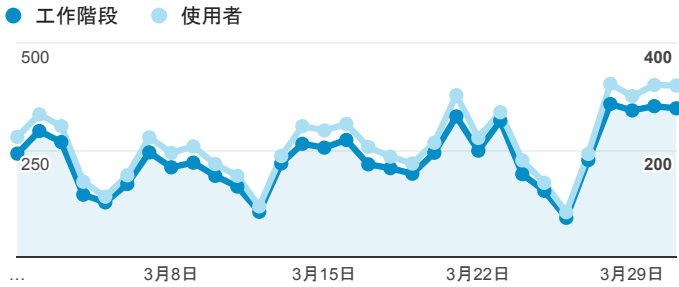

報表01_訪客

2016年3月1日 - 2016年3月31日

所有使用者
100.00% 個工作階段

平均造訪停留時間和單次造訪頁數

造訪和不重複訪客

造訪和新造訪

造訪 (依裝置類別分組)

造訪地圖

造訪 (依瀏覽器分組)

造訪和新造訪率 (依行動裝置資訊分組)

造訪 (依語言分組)

語言	工作階段
zh-tw	6,156
en-us	774
zh-cn	197
en-gb	25
ja	10
en	8
ja-jp	6
ko	6
zh-hk	6
es-es	4