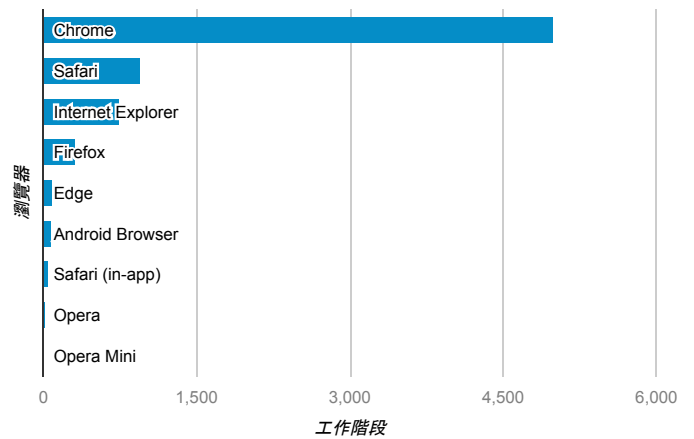

造訪 (依瀏覽器分組)