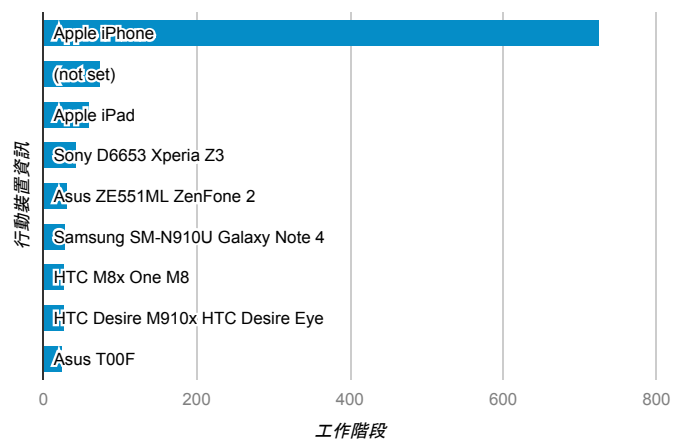

造訪和新造訪率 (依行動裝置資訊分組)